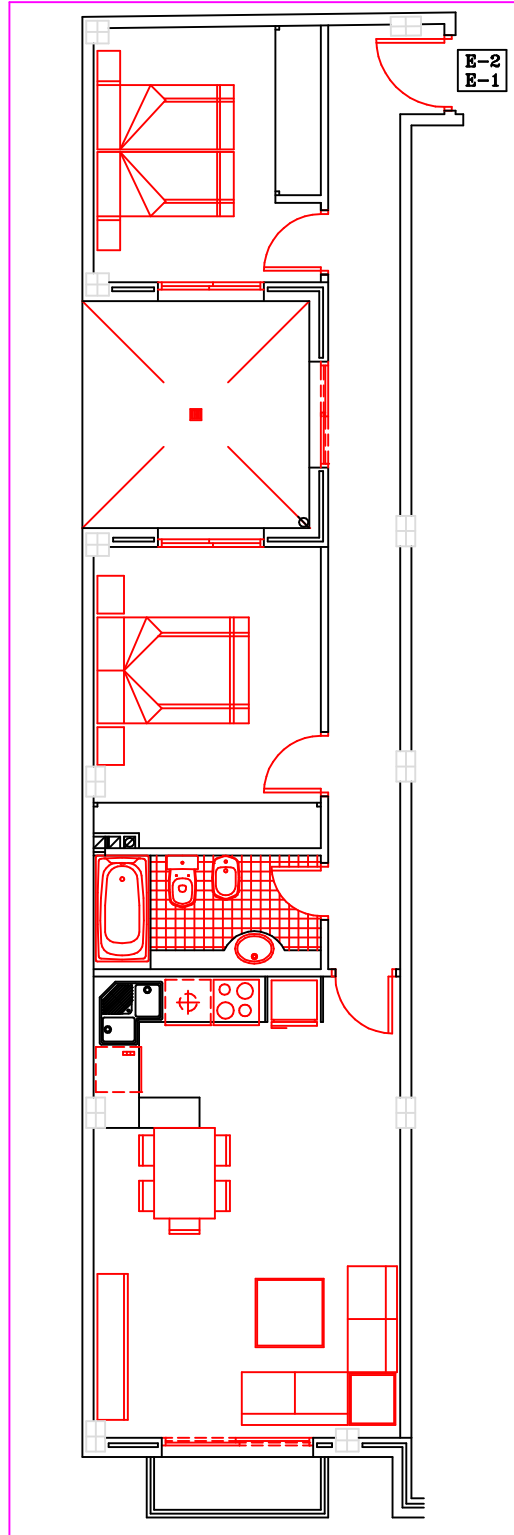

1. TITULO

- 1.1. Proyecto de VIVIENDAS, LOCALES Y SOTANO
- 1.2. N° viviendas 14
- 1.3. Localidad CASINOS (Valencia)

PROMOCIONES BENAGA 7 S.L.

TIPO E-1
E-2

N° VIV.
2

TIPOLOGIA DE VIVIENDA

PLANTA
ESCALA: 1:100

SUPERFICIE CONSTRUIDA

C=

74,30 M2.