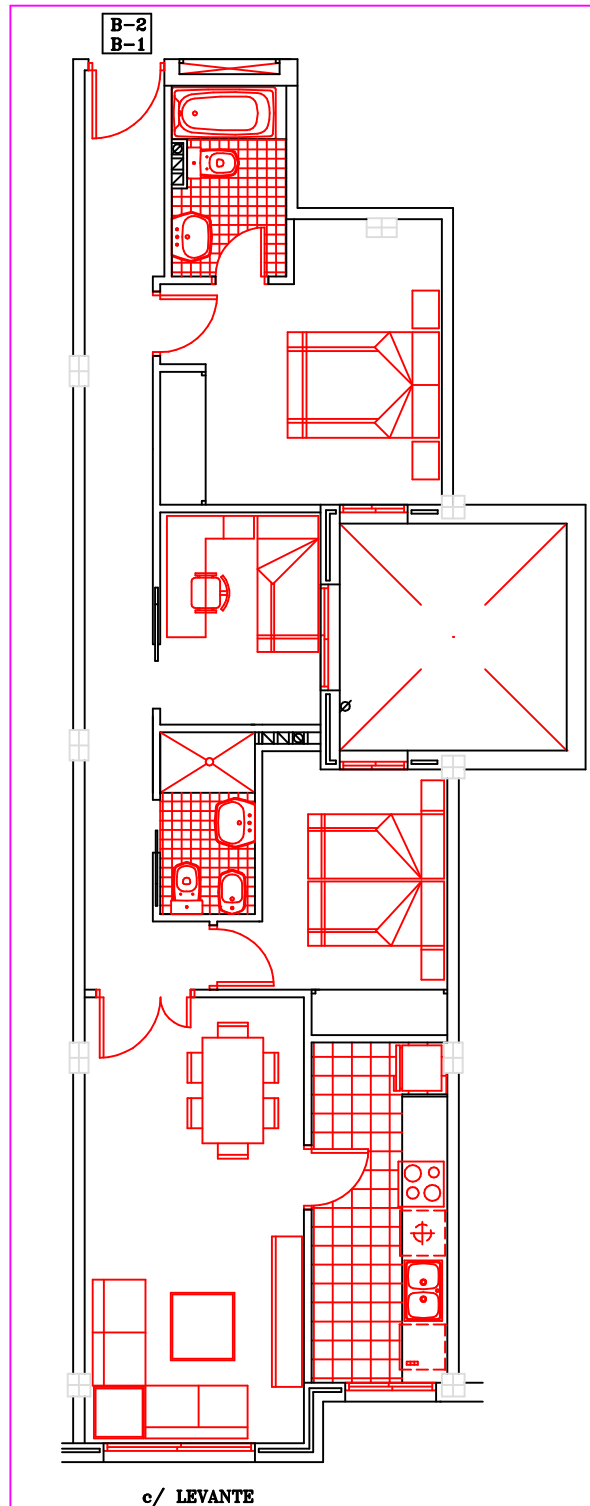

# 1. TITULO

- 1.1. Proyecto de VIVIENDAS, LOCALES Y SOTANO
- 1.2. N° viviendas 14
- 1.3. Localidad CASINOS (Valencia)

PROMOCIONES BENAGA 7 S.L.

TIPO  
B-1  
B-2

N° VIV.  
2

## TIPOLOGIA DE VIVIENDA

PLANTA  
ESCALA: 1:100

SUPERFICIE CONSTRUIDA

C=

80,73 M2.